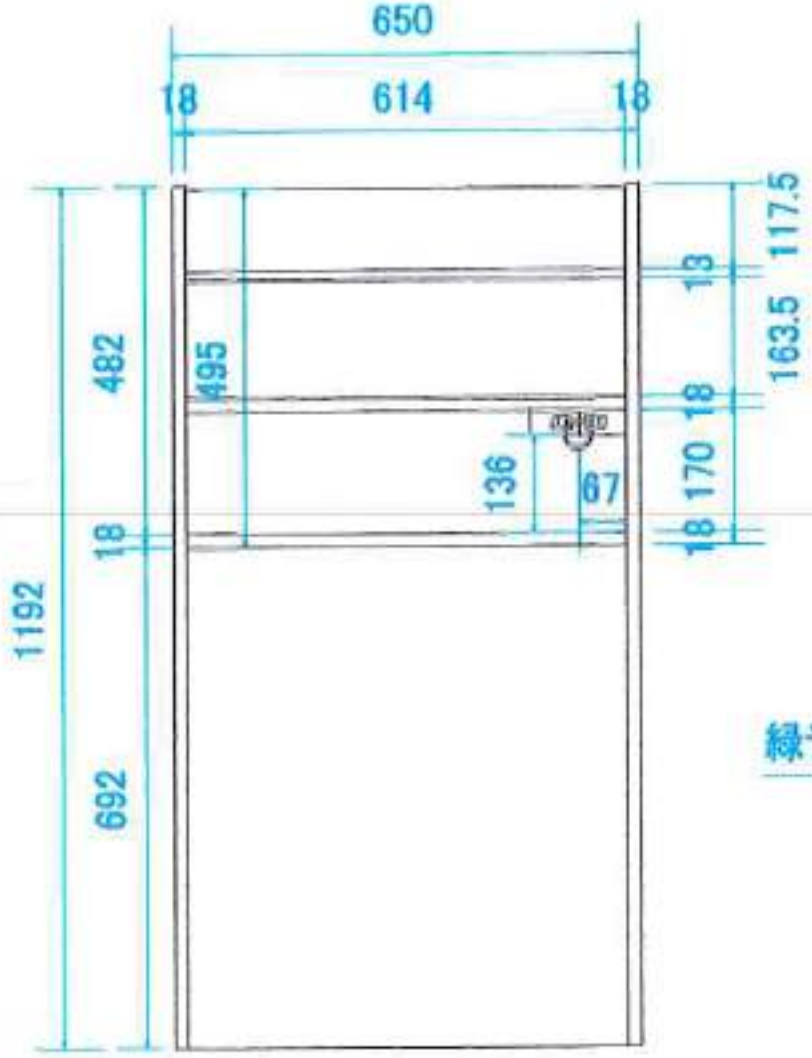

壁付アップライトタイプ

緑ラインカット